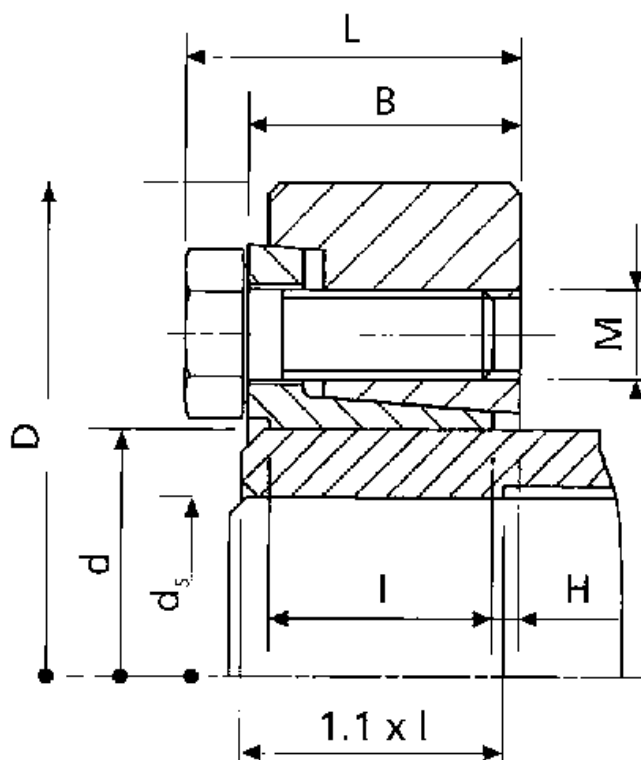

Varenummer: 437900090

Beskrivelse: Rota-fix spændelement SA 90

Mål

B mm = 38.0
d H8 mm = 90
D mm = 155.0
ds mm = 65
F kN aksialkraft = 169
H = 4.0
I mm = 31.5
L mm = 45.0

M mm = M10
T Nm drejningsmoment = 5500
Ts Nm boltetilspændingsmoment = 60